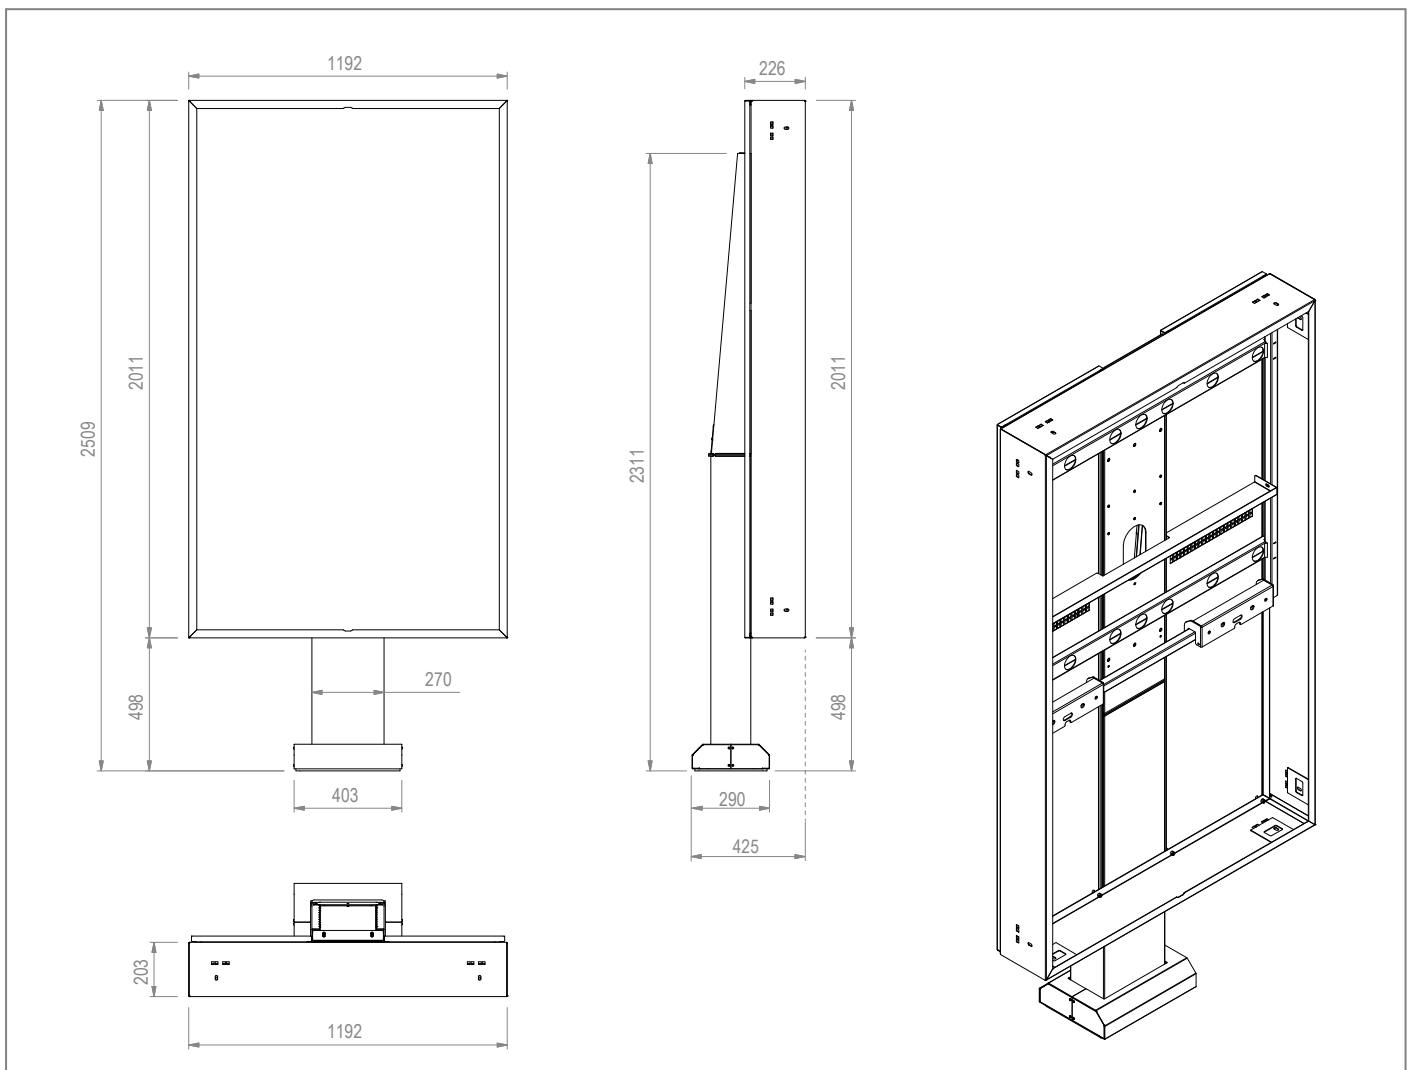

Die Bildschirmaufnahme ist displayspezifisch angepasst. Die Montage erfolgt in Portrait-Ausrichtung.

In der Standardausführung ist die schlanke Outdoorstele zur festen Installation mittels Fundament* vorgesehen. Hagor stellt hierfür eine bemaßte Zeichnung des benötigten Lochbilds zur Verfügung.

Die Kabelführung verbirgt sich innerhalb der Stele. Ein Kabelausschlag befindet sich im Boden, was zuverlässig vor jedem Fremdzugriff schützt.

Die Oberfläche der Stelen ist mit einer korrosionsbeständigen, hochwetterfesten Kunststoffpulverbeschichtung in schwarz (RAL 9005) veredelt.

Portrait-Ausrichtung

Innenliegende Kabelführung

Niveaueingleich $\pm 3^\circ$

DESIGNED FOR
SAMSUNG

ScreenOut[®] OH 85 Portrait Outdoorstele für Samsung OH 85-Serien

Art.-Nr.: 5892

- Outdoorstele mit korrosionsbeständiger Kunststoffpulverbeschichtung, hochwetterfest
- Entwickelt für Outdoormonitore der Samsung OH 85-Modelreihen
- Bildschirmmontage in Portrait-Ausrichtung
- Inkl. angepasster Bildschirmaufnahme für den Samsung-Bildschirm
- Umgebungstemperaturbereich von -30° C bis +50° C (Display)
- ±3° Niveauegleich möglich
- Verdeckte Kabelführung - Stromzuführung innerhalb der Stele
- Standardausführung zur festen Installation mittels eines Fundaments vorgesehen - eine bemaßte Zeichnung des benötigten Lochbilds wird zur Verfügung gestellt*
- Farbe: schwarz (RAL 9005)