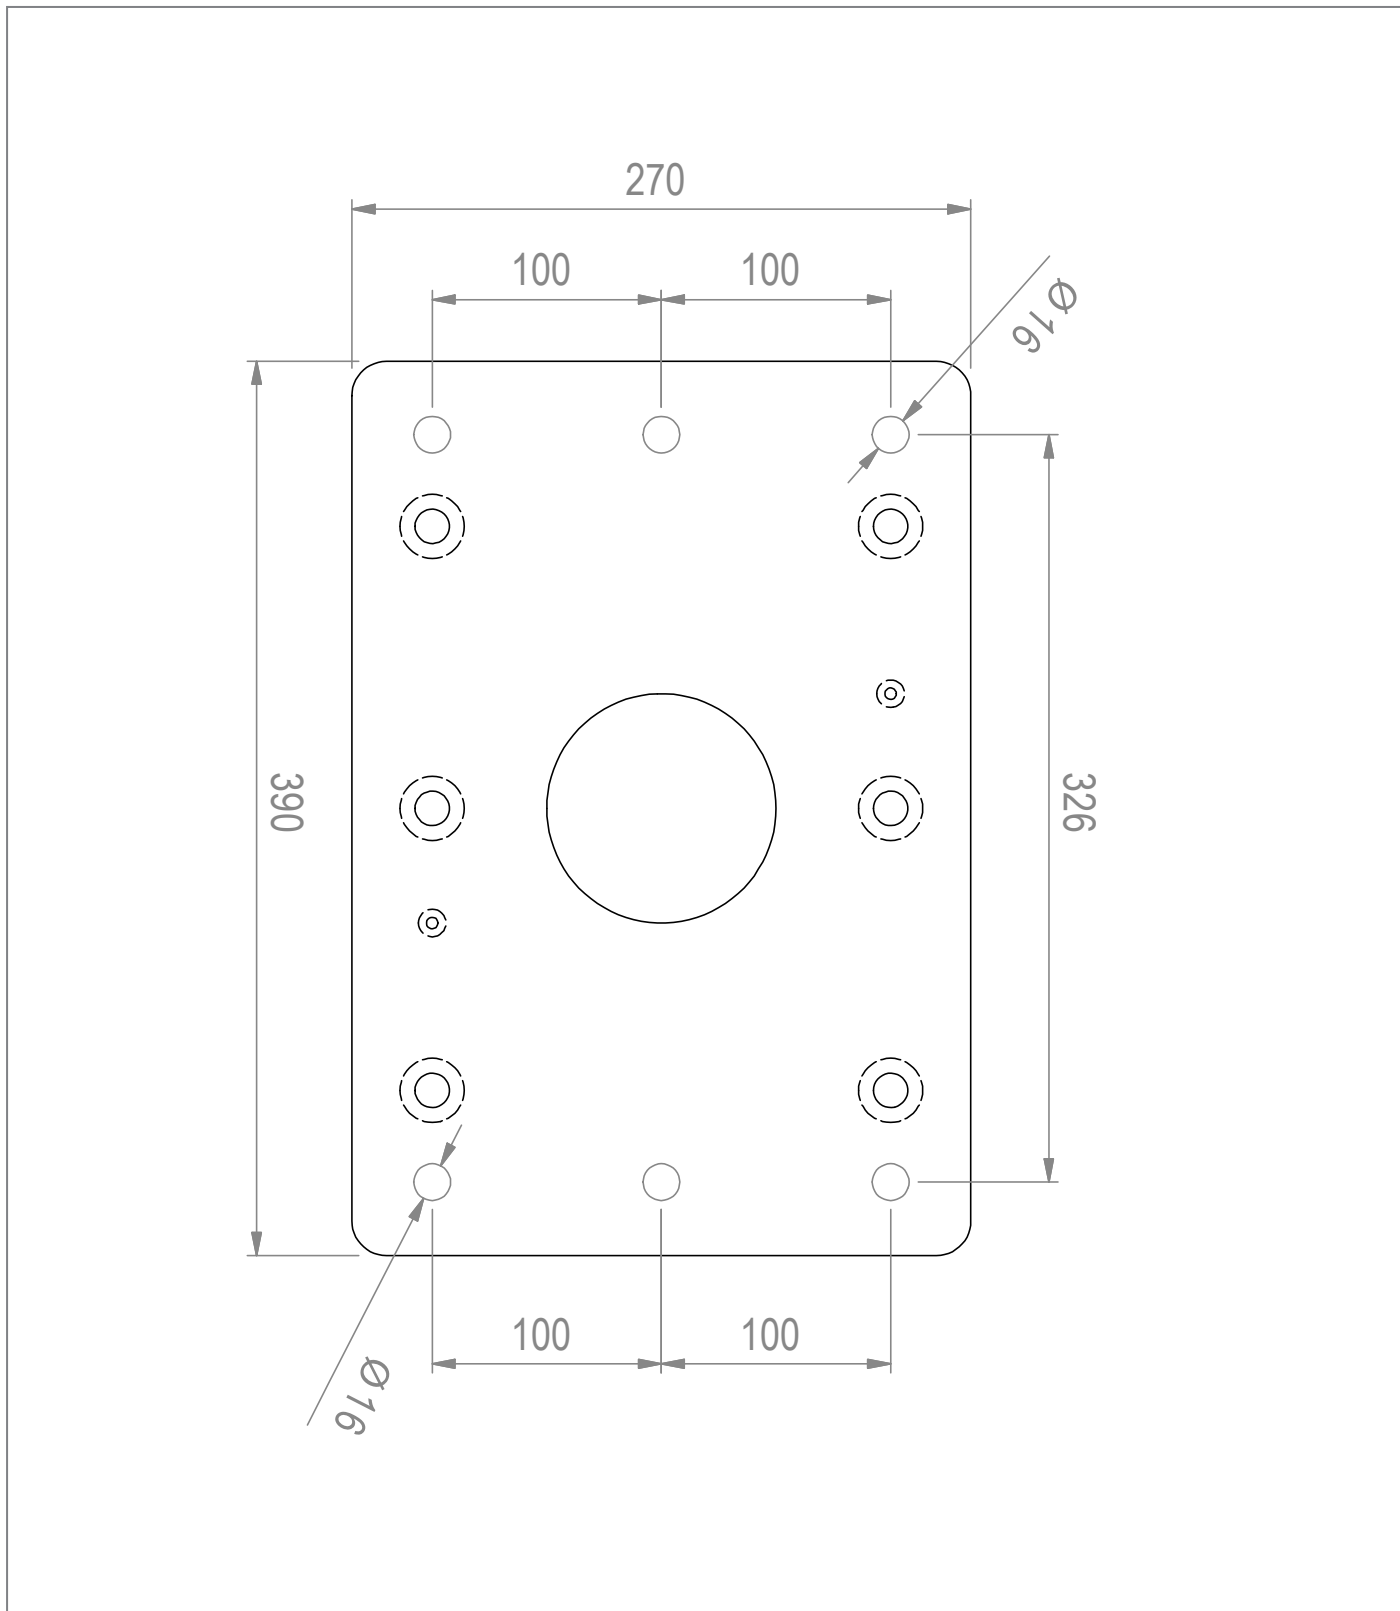

ScreenOut® OH 85 Portrait

Outdoorstele für Samsung OH 85-Serien

Art.-Nr.: 5892

* Achtung! Der Fundamentplan muss kundenseitig von einem Statikbüro angefordert und auf die Gegebenheiten vor Ort angepasst werden.
Bitte informieren Sie sich bei einer freien Aufstellung nach den gegebenen Windlasten vor Ort.

Technische Änderungen vorbehalten | ScreenOut® ist ein eingetragenes Warenzeichen der HAGOR Products GmbH