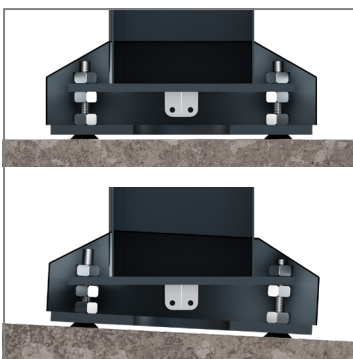

Die Bildschirmaufnahme ist displayspezifisch angepasst. Die Montage erfolgt in Portrait-Ausrichtung.

In der Standardausführung ist die schlanke Outdoorstele zur festen Installation mittels Fundament* vorgesehen. Hagor stellt hierfür eine bemaßte Zeichnung des benötigten Lochbilds zur Verfügung.

Die Kabelführung verbirgt sich innerhalb der Stele. Ein Kabelausschlag befindet sich im Boden, was zuverlässig vor jedem Fremdzugriff schützt.

Die Oberfläche der Stelen ist mit einer korrosionsbeständigen, hochwetterfesten Kunststoffpulverbeschichtung in schwarz (RAL 9005) veredelt.

Portrait-Ausrichtung

Innenliegende Kabelführung

Niveaueingleich $\pm 3^\circ$

DESIGNED FOR
SAMSUNG

ScreenOut[®] OH 85 Portrait Outdoorstele für Samsung OH 85-Serien

Art.-Nr.: 5892

- Outdoorstele mit korrosionsbeständiger Kunststoffpulverbeschichtung, hochwetterfest
- Entwickelt für Outdoormonitore der Samsung OH 85-Modelreihen
- Bildschirmmontage in Portrait-Ausrichtung
- Inkl. angepasster Bildschirmaufnahme für den Samsung-Bildschirm
- Umgebungstemperaturbereich von -30° C bis +50° C (Display)
- ±3° Niveauegleich möglich
- Verdeckte Kabelführung - Stromzuführung innerhalb der Stele
- Standardausführung zur festen Installation mittels eines Fundaments vorgesehen - eine bemaßte Zeichnung des benötigten Lochbilds wird zur Verfügung gestellt*
- Farbe: schwarz (RAL 9005)